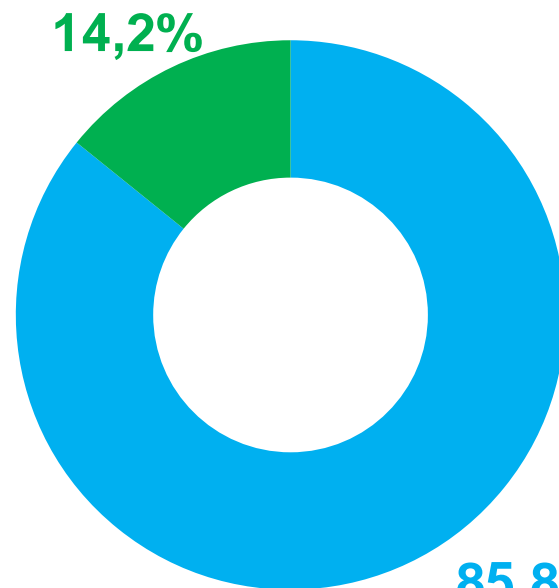

СЕЛЬСКОЕ НАСЕЛЕНИЕ

78,2

ЖЕНЩИНЫ

279,0

моложе трудоспособного
возраста

130,3

в трудоспособном
возрасте

355,7*

старше трудоспособного
возраста

66,2**

50,5%

* К возрастной группе населения трудоспособного возраста отнесены мужчины в возрасте 16-60 лет, женщины в возрасте 16-55 лет

** К возрастной группе населения старше трудоспособного возраста отнесены мужчины в возрасте 61 год и старше, женщины в возрасте 56 лет и старше