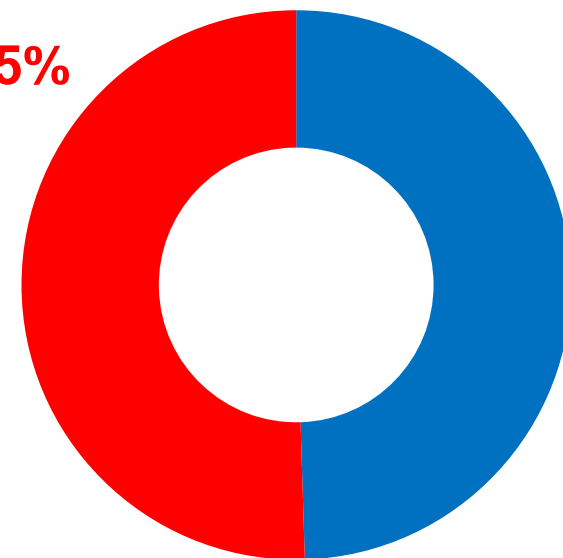

СЕЛЬСКОЕ НАСЕЛЕНИЕ

78,2

ЖЕНЩИНЫ

279,0

моложе трудоспособного
возраста

130,3

в трудоспособном
возрасте

355,7*

старше трудоспособного
возраста

66,2**

50,5%

* К возрастной группе населения трудоспособного возраста отнесены мужчины в возрасте 16-60 лет, женщины в возрасте 16-55 лет

** К возрастной группе населения старше трудоспособного возраста отнесены мужчины в возрасте 61 год и старше, женщины в возрасте 56 лет и старше